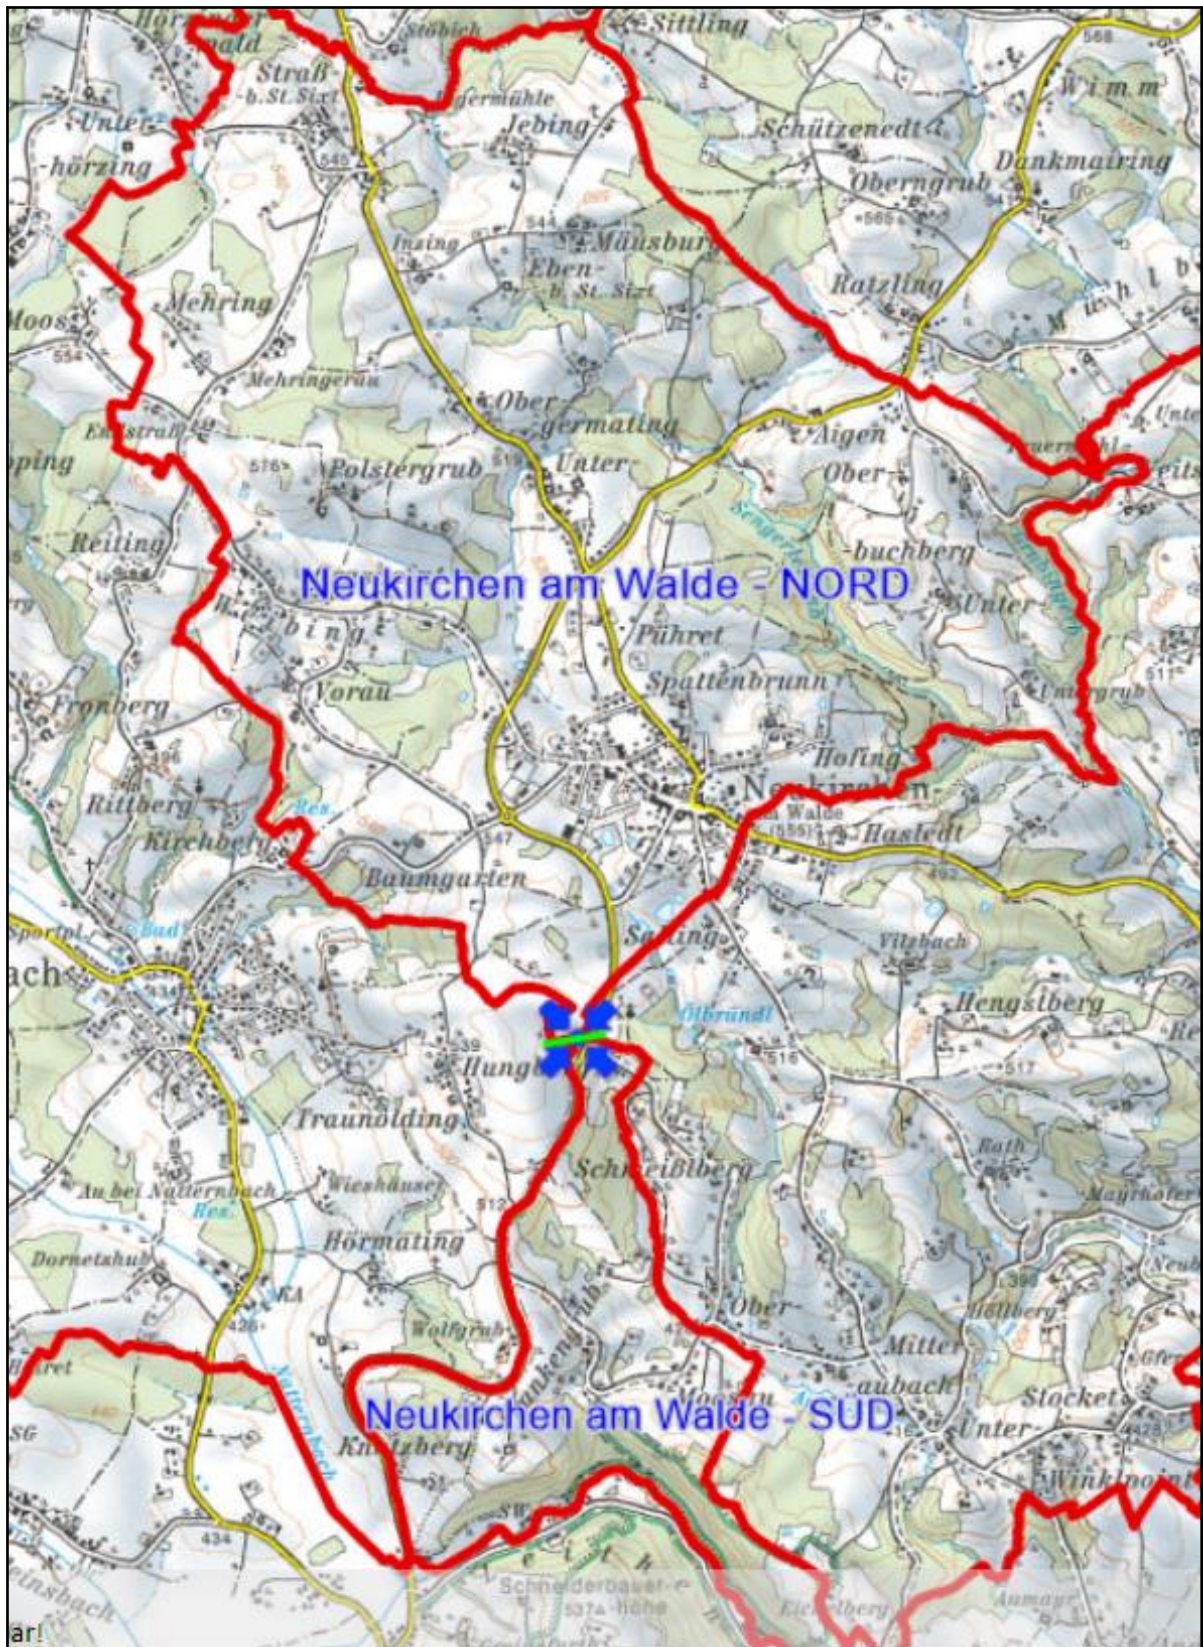

## Zonen für Alarmplan (Stand 20.05.2020) der FF Neukirchen am Walde

Aufgrund unseres sehr langgezogenen Gemeindegebiet ist es nahezu unmöglich mit nur einem Alarmplan die gesamte Fläche optimal abzudecken. Daher haben wir uns entschlossen, unseren Pflichtbereich in zwei Zonen (**Neukirchen am Walde – NORD** und **Neukirchen am Walde – SÜD**) aufzuteilen. Somit können wir die Einsatzeffizienz, durch kürzere Anfahrtswege der angrenzenden Feuerwehren, erheblich verbessern.

Link für Doris:

<https://www.doris.at/viewer/init.aspx?ks=alk&karte=dkm&logo=doris&project=dwBnAHUAXwAyAGUANQA2AGEAYwAOAGYAYwBkADAANwAOAGIANgA3AGEAZQxADUAMgBiADgAMQA0ADQAZABkADQANAA2ADYAXABaAG8AbgBIA G4AXwBGAEYAIABOAGUAdQBrAGkAcgBjAGgAZQBuACAAYQAuAfCaLgA%3d&redliningid=tiajporlc44ngvabdapgob0b>