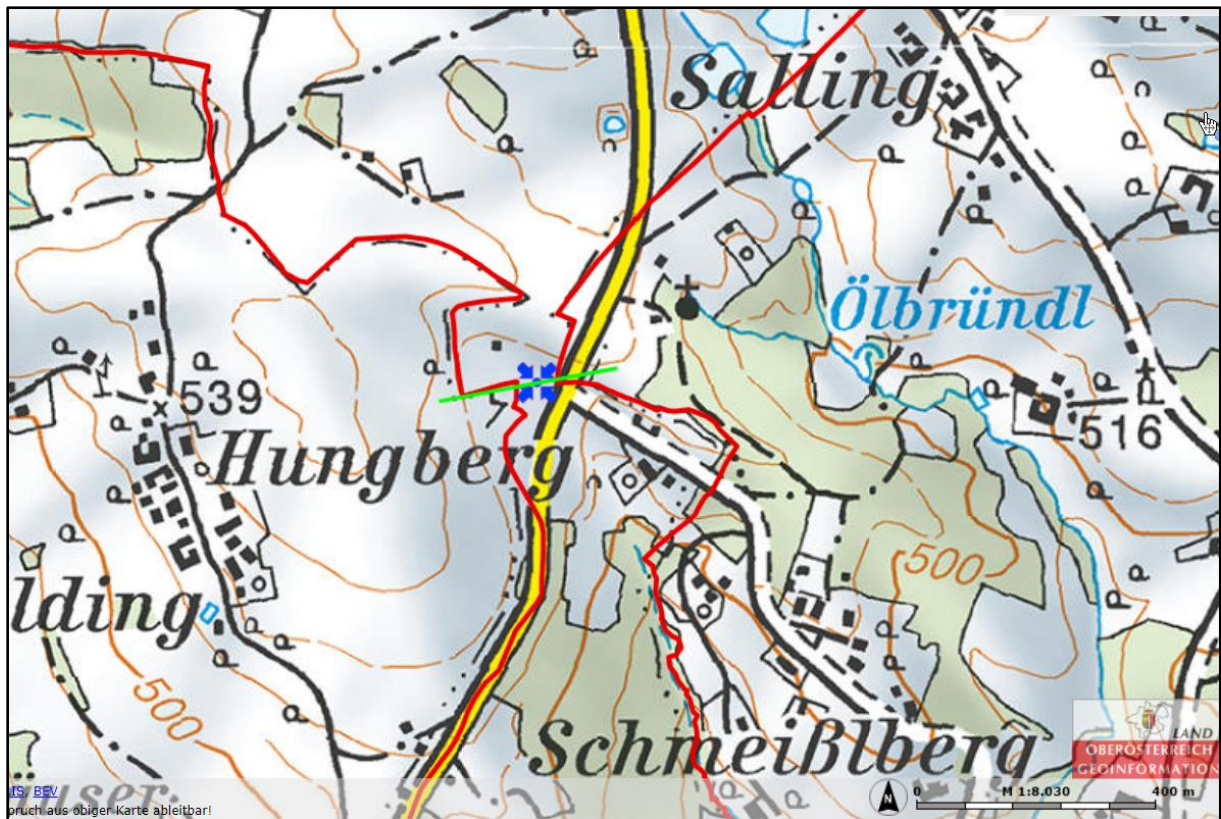

## Zonen für Alarmplan (Stand 20.05.2020) der FF Neukirchen am Walde

Aufgrund unseres sehr langgezogenen Gemeindegebiet ist es nahezu unmöglich mit nur einem Alarmplan die gesamte Fläche optimal abzudecken. Daher haben wir uns entschlossen, unseren Pflichtbereich in zwei Zonen (**Neukirchen am Walde – NORD** und **Neukirchen am Walde – SÜD**) aufzuteilen. Somit können wir die Einsatzeffizienz, durch kürzere Anfahrtswege der angrenzenden Feuerwehren, erheblich verbessern.

Link für Doris:

<https://www.doris.at/viewer/init.aspx?ks=alk&karte=dkm&logo=doris&project=dwBnAHUAXwAyAGUANQA2AGEAYwAOAGYAYwBkADAANwAOAGIANgA3AGEAZQxADUAMgBiADgAMQA0ADQAZABkADQANAA2ADYAXABaAG8AbgBIA G4AXwBGAEYAIABOAGUAdQBrAGkAcgBjAGgAZQBuACAAYQAuAfCaLgA%3d&redliningid=tiajporlc44ngvabdapgob0b>